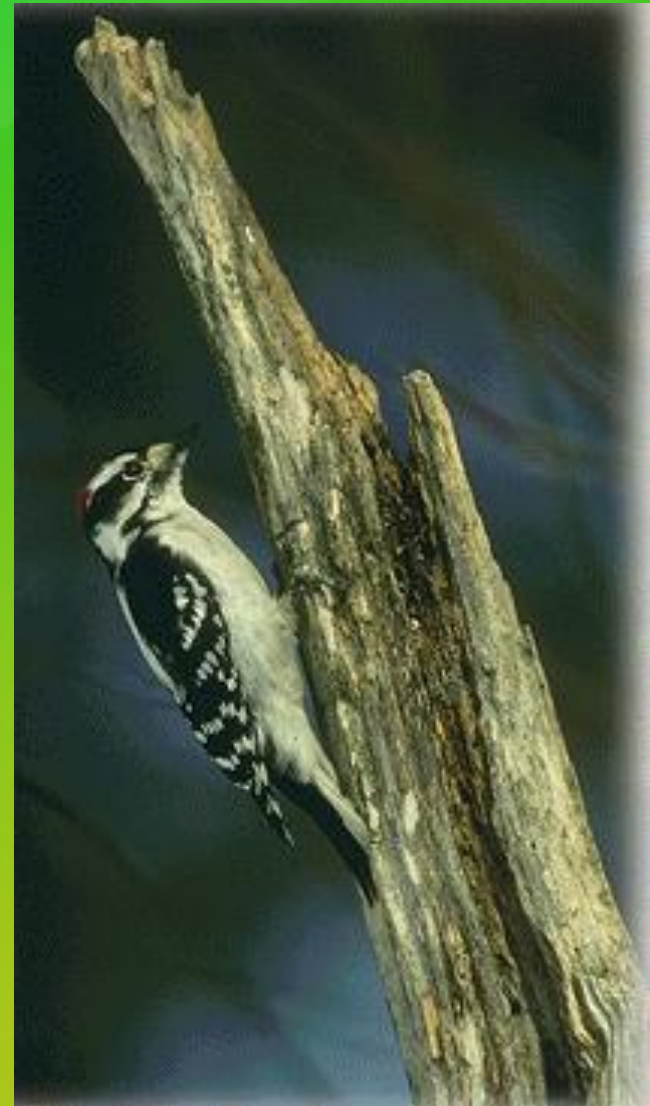

Путешествие в Березинский биосферный заповедник

Ответ:

*Лепельский и Докшицкий
районы Витебской
области, Борисовский
район Минской области
— 10 баллов.*

Ответ:

*В 1925 году. В целях
охраны речных бобров и
пернатой дичи — 20 баллов.*

Занесен в Красную книгу

Отряд Дятлообразные

Зеленый дятел

Черный дятел

Малый пестрый

Берегите птиц!!!

**Люди, оглянитесь-ка вокруг:
Как природа истинно прекрасна!
Ей нужна забота наших рук,
Чтобы красота ее не гасла.**